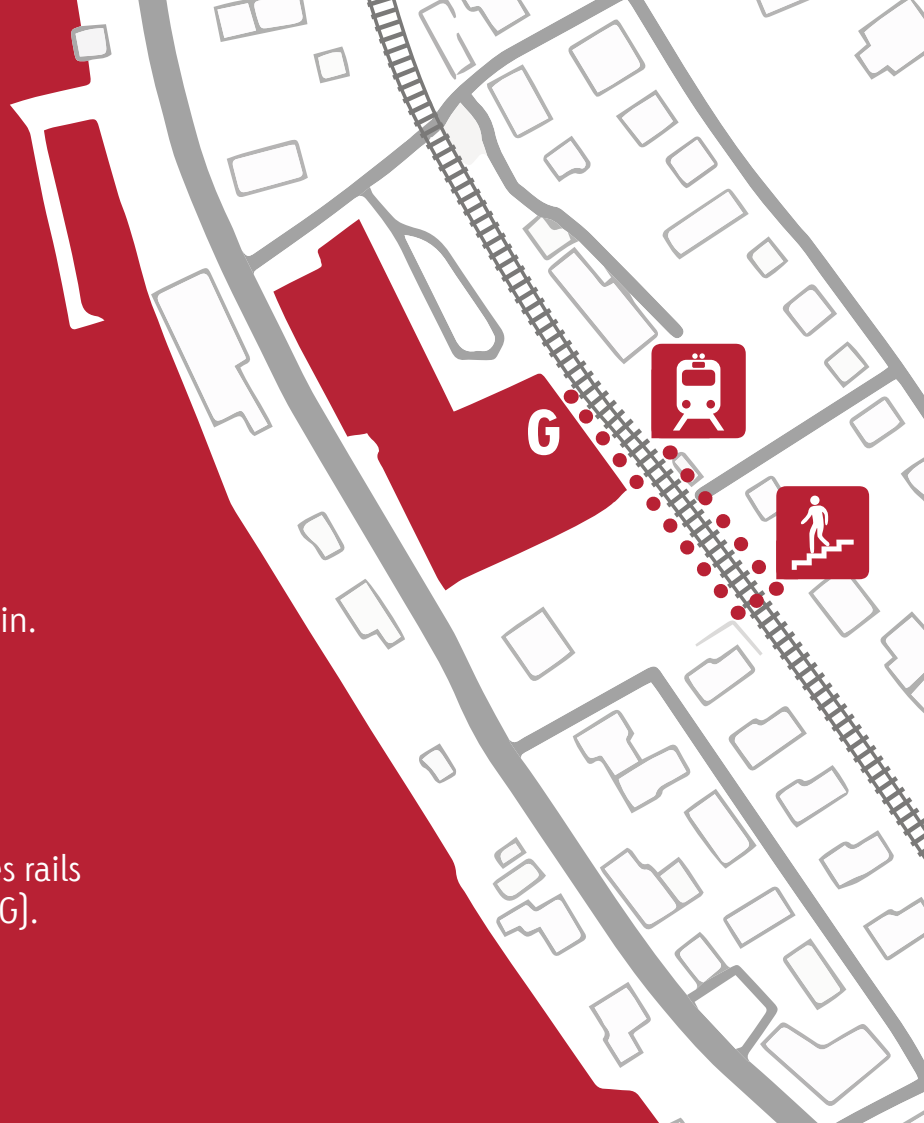

# AVEC LES TRANSPORTS EN COMMUN DE ZURICH

Suivre les rails jusqu'au passage souterrain.

Traverser le passage souterrain.

Suivre la Goldbacherstrasse.

Monter les escaliers à gauche et suivre les rails jusqu'à l'entrée principale de Goldbach [G].

# EN VOITURE

Prendre la Goldbacherstrasse depuis la Seestrasse.  
Le Goldbach Center est indiqué à l'intersection.

Tourner de nouveau immédiatement à droite  
dans le parking.

Franchir l'entrée de Jumbo [G].  
Notre réception se situe au 3e étage.