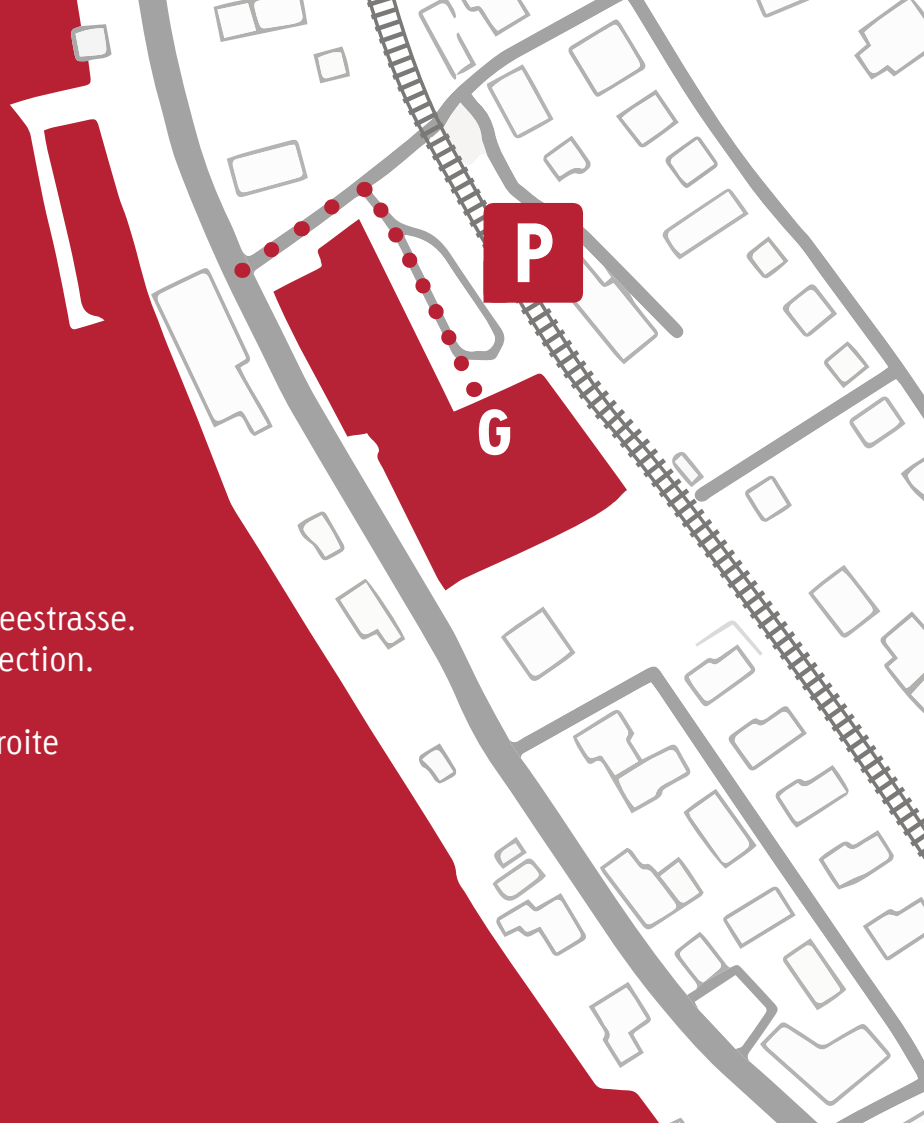

# AVEC LES TRANSPORTS EN COMMUN DE ZURICH

Suivre les rails jusqu'au passage souterrain.

Traverser le passage souterrain.

Suivre la Goldbacherstrasse.

Monter les escaliers à gauche et suivre les rails jusqu'à l'entrée principale de Goldbach [G].

# EN VOITURE

Prendre la Goldbacherstrasse depuis la Seestrasse.  
Le Goldbach Center est indiqué à l'intersection.

Tourner de nouveau immédiatement à droite  
dans le parking.

Franchir l'entrée de Jumbo [G].  
Notre réception se situe au 3e étage.